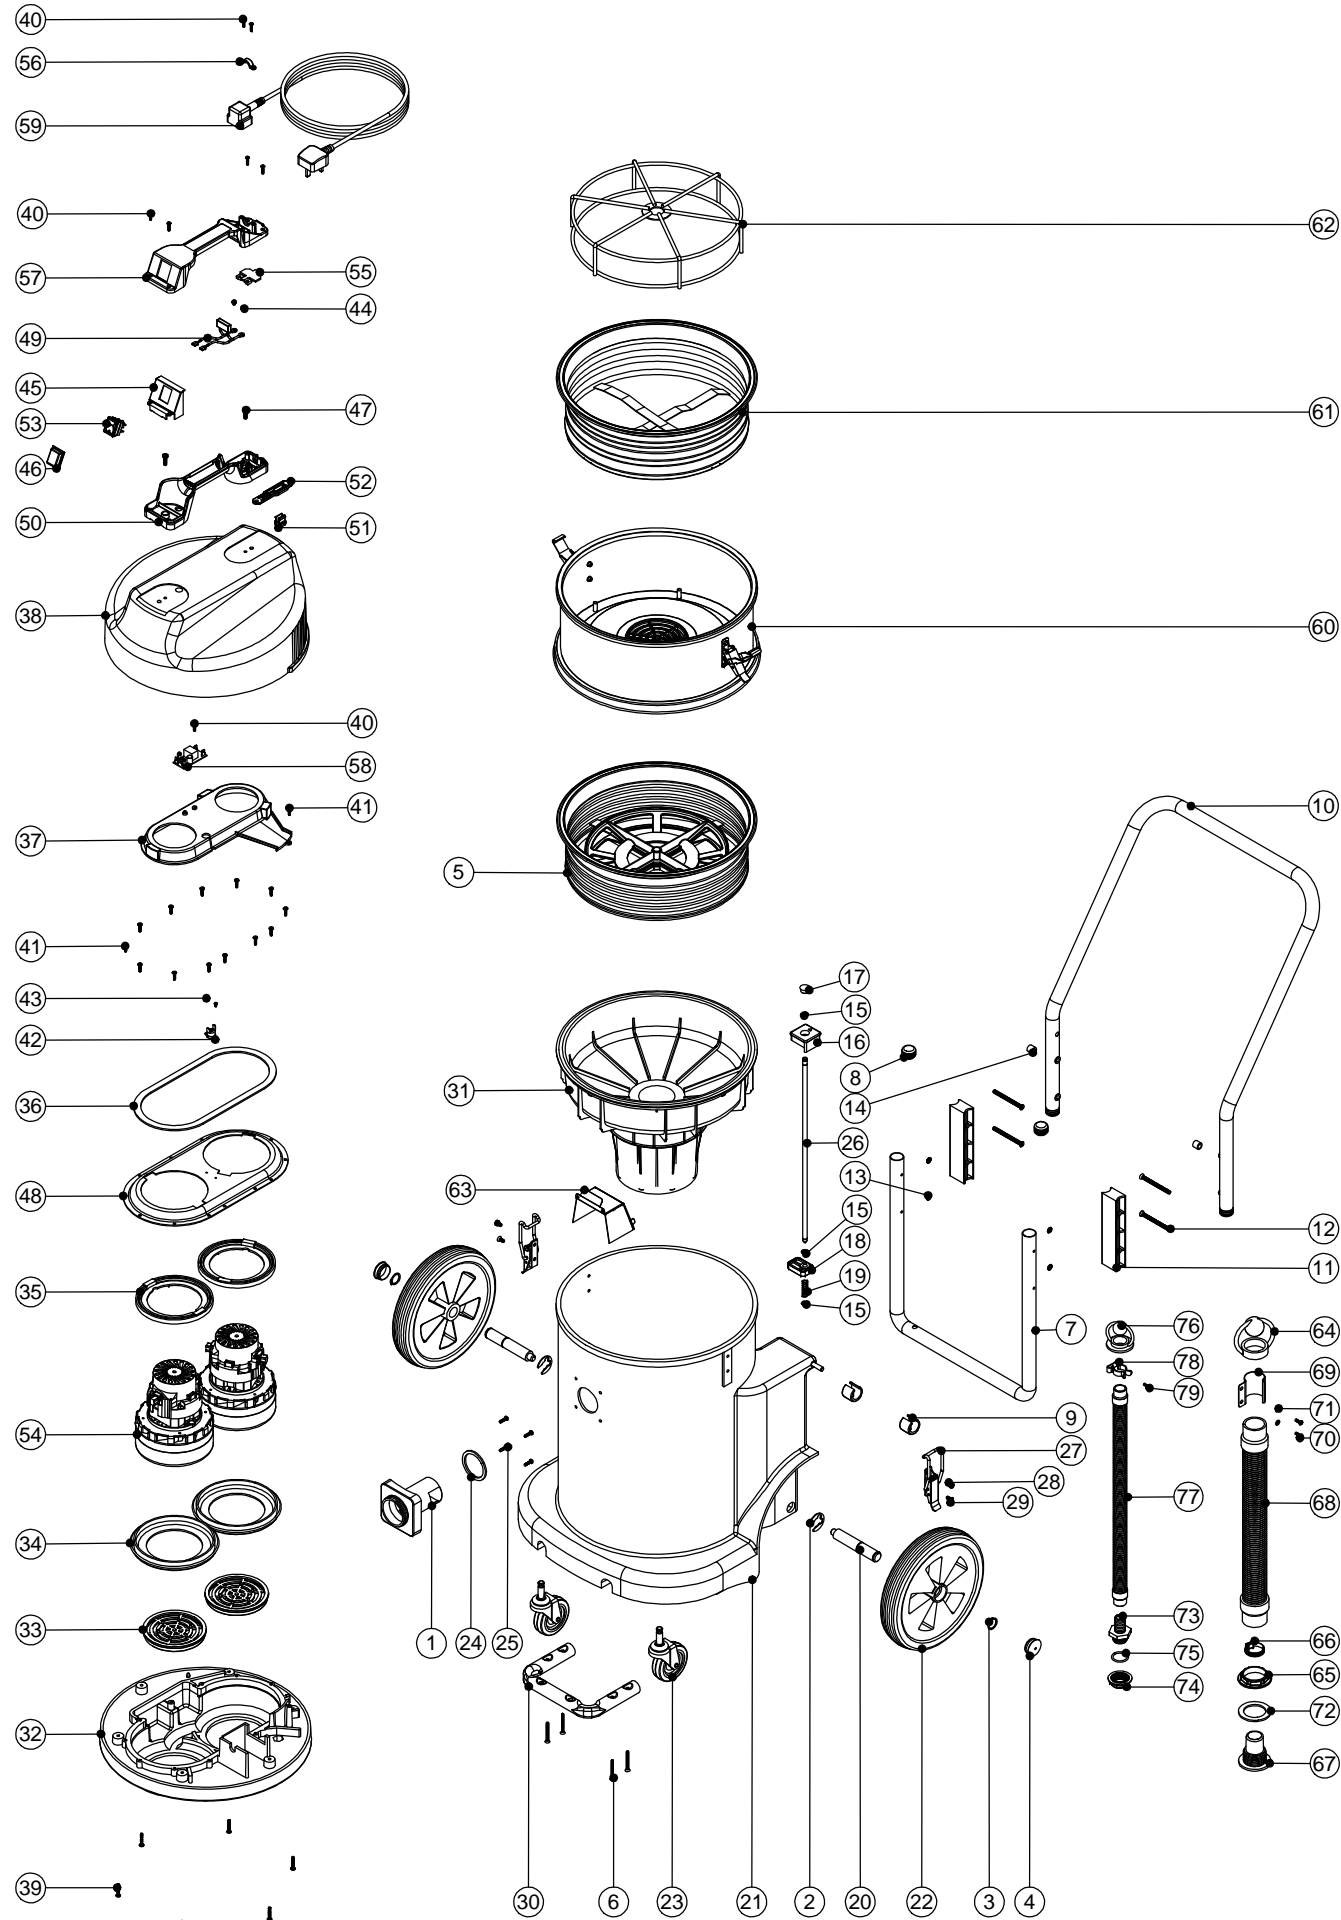

Numatic International Spare Parts

Model No: WVD 900-2 / WVD 900H-2 ASSEMBLY DRAWING

234286
DRAWING: EXP-0718 ISS:A05
01/03/2012

ND: FOR WIRING DIAGRAM SEE DRAWING: WD-0255, WD-0293(EURO), WD-0257(120V 2 CORE), WD-0276(120V 3 CORE), WD-0301(USA), WD-0357(TAIWAN)