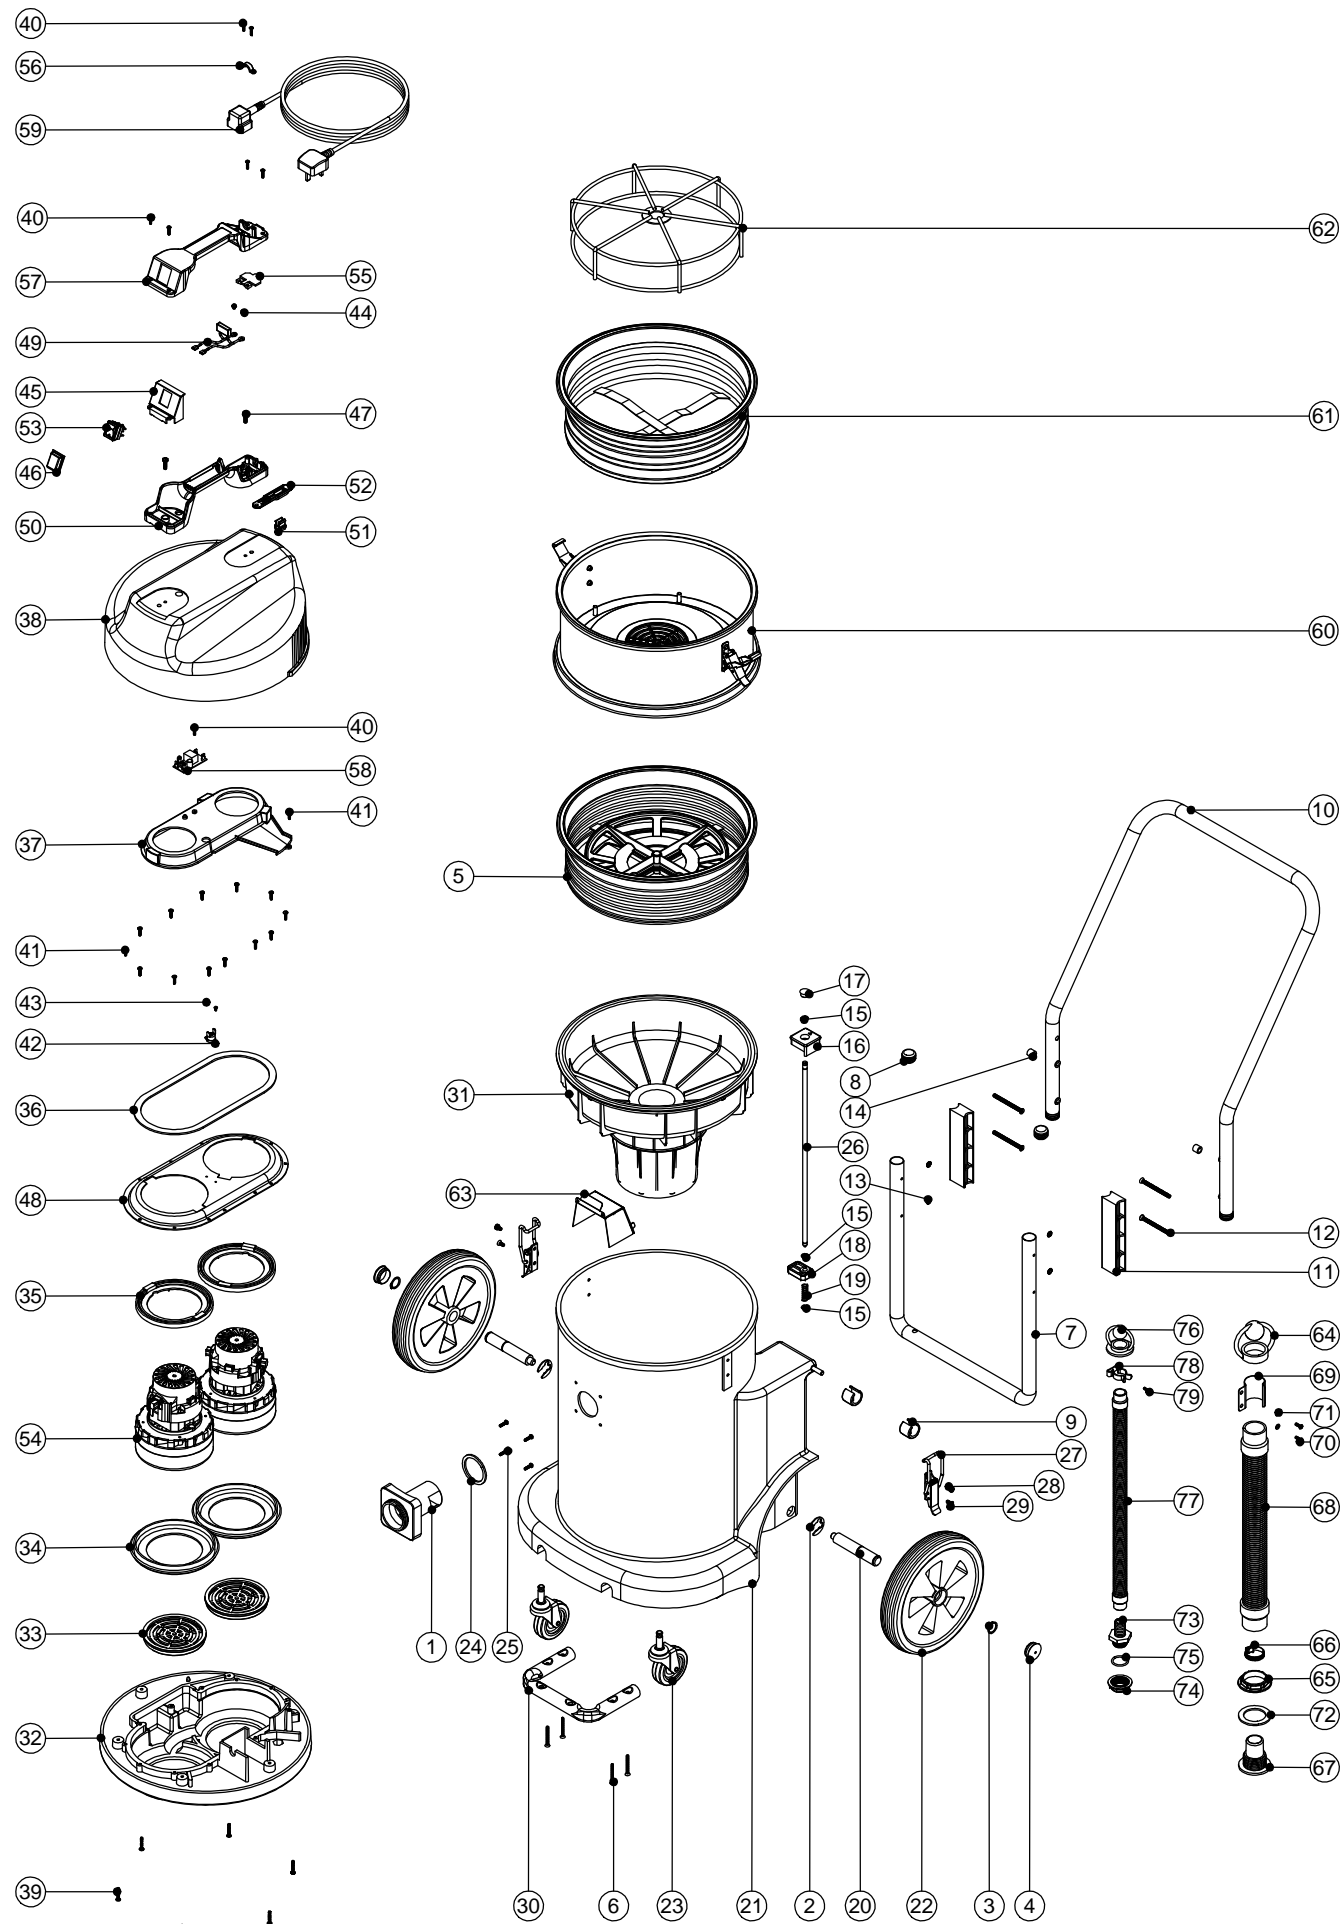

## Model No: WVD 900-2 / WVD 900H-2 ASSEMBLY DRAWING

234286  
DRAWING: EXP-0718 ISS:A05  
01/03/2012

ND: FOR WIRING DIAGRAM SEE DRAWING: WD-0255, WD-0293(EURO), WD-0257(120V 2 CORE), WD-0276(120V 3 CORE), WD-0301(USA), WD-0357(TAIWAN)